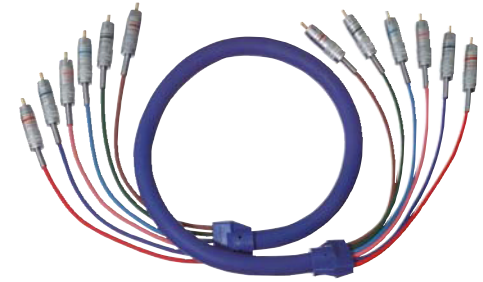

AC3 MASTER / SUBWOOFER KABEL

AC3 MASTER / SUBWOOFER KABEL

Sonderlängen/Sonderkonfektionen auf Wunsch möglich.

Made-to-order lengths configuration possible as per your request.

OUT SACD - Player, DVD - Player
IN Surround - Decoder, AV - Receiver, Preamp

6 Cinch 6 RCA   6 x   6 x   6 Cinch 6 RCA

Blue Magic 5.1 Set

QUALITY

Blue Magic 5.1 Set

★★★★☆

UVE* | MC*	VPE* | PS*	Art.-Nr. | Art.No	Farbe | Color	Einheit | Unit	HEK | DC	UVP | MSRP
12 Stk. | Pcs.	1 Stk. | Pc.	2125	blau | blue	1,0 m		
12 Stk. | Pcs.	1 Stk. | Pc.	2126	blau | blue	1,5 m		
12 Stk. | Pcs.	1 Stk. | Pc.	2127	blau | blue	2,0 m		

Ein erstklassiges, aufwändig geschirmtes NF-Audiokabel zur Verbindung von SACD-Player und DVD-Audio-Player mit 5.1-Decoder zum Verstärker mit 5.1-Eingang. Kontaktgriffige, gekennzeichnete Vollmetall-Stecker sorgen für einen perfekten Verbindungsschluss.

Exclusive, analog connection of a SACD player or DVD player with internal AC 3 decoder to a receiver/amplifier with a 5.1 channel input.