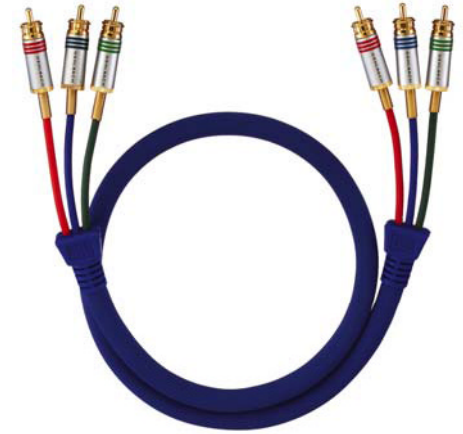

OUT DVD - Player, HDD - Recorder, SAT - Receiver, DVD - Recorder, AV - Receiver
IN Plasma/LCD, Projektor, AV - Receiver, TFT

3 Cinch 3 RCA 3 x 3 x 3 Cinch 3 RCA

XXL® No Limit Picture

QUALITY

XXL® No Limit Picture

★★★★★

UVE* | MC*	VPE* | PS*	Art.-Nr. | Art.No	Farbe | Color	Einheit | Unit	HEK | DC	UVP | MSRP
12 Stk. | Pcs.	1 Stk. | Pc.	130701	blau | blue	1,0 m		
12 Stk. | Pcs.	1 Stk. | Pc.	130702	blau | blue	2,0 m		
12 Stk. | Pcs.	1 Stk. | Pc.	130703	blau | blue	3,0 m		
6 Stk. | Pcs.	1 Stk. | Pc.	130704	blau | blue	4,0 m		
6 Stk. | Pcs.	1 Stk. | Pc.	130705	blau | blue	5,0 m		
6 Stk. | Pcs.	1 Stk. | Pc.	130710	blau | blue	10 m		
6 Stk. | Pcs.	1 Stk. | Pc.	130712	blau | blue	12 m		
6 Stk. | Pcs.	1 Stk. | Pc.	130715	blau | blue	15 m		
	1 Stk. | Pc.	130720	blau | blue	20 m		

State of the Art. Doppelt geschirmtes Komponenten-kabel, HPOCC®-Kupferinnenleiter und symmetrisch konfektionierter Schirm aus OFC-Kupfer-Geflecht für optimalen Schutz gegen Störsignale. Konfektioniert mit farblich gekennzeichneten 24kt. vergoldeten XXL® RGB-Cinch-steckern zur dauerhaft sicheren Kontaktierung ohne Übergangswiderstände.

State of the art. High quality, double shielded video component connection. Inner conductors made from HPOCC® copper combined with a symmetric designed solid Oxygen free copper shielding which protects against any kind of interferences. Assembled with coloured XXL® RGB-RCA-connectors which ensure durable contact without resistance.