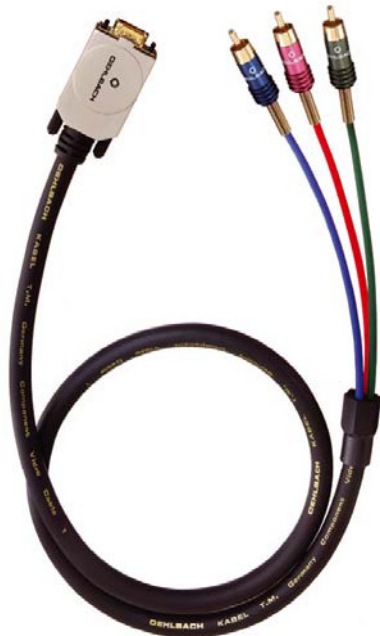

3 Cinch
3 RCA

3 x

VGA-Stecker
VGA Connector

OUT DVD - Player, DVD - Recorder, HDD - Recorder, AV - Receiver, SAT - Receiver
 IN Plasma/LCD, Projektor, TFT, Tunerbox

UVE* | MC*	VPE* | PS*	Art.-Nr. | Art.No	Farbe | Color	Einheit | Unit	HEK | DC	UVP | MSRP
12 Stk. | Pcs.	1 Stk. | Pc.	2365	schwarz | black	1,0 m		
12 Stk. | Pcs.	1 Stk. | Pc.	2366	schwarz | black	3,0 m		
6 Stk. | Pcs.	1 Stk. | Pc.	2367	schwarz | black	5,0 m		
6 Stk. | Pcs.	1 Stk. | Pc.	2368	schwarz | black	10 m		
6 Stk. | Pcs.	1 Stk. | Pc.	2369	schwarz | black	15 m		

Dieses Komponenten- (YUV-) Kabel zeichnet sich durch eine besonders hochwertige Verarbeitung und aufwändige Schirmung aus. Die typische Anwendung ist die Übertragung des Komponenten- (YUV-) Signals z.B. eines DVD-Players an ein Zielgerät mit VGA-Eingang, z.B. eines Beamer. Bitte stellen Sie hierbei sicher, dass Ihr Zielgerät das Component-Signal an der VGA-Buchse einlesen kann, da diese Belegung nicht der VGA-Norm entspricht!

This cable offers an extremely high quality shielding, 24 ct. gold plated connectors and an exactly defined HF-Impedance of 75 Ohms. Inner conductors made from Oxygen free copper lead to an extremely low loss signal transmission and the solid shielding protects the inner conductor against any interferences. Please make sure that your target device can read the component signal at the VGA socket, the allocation does not correspond to the VGA standard!